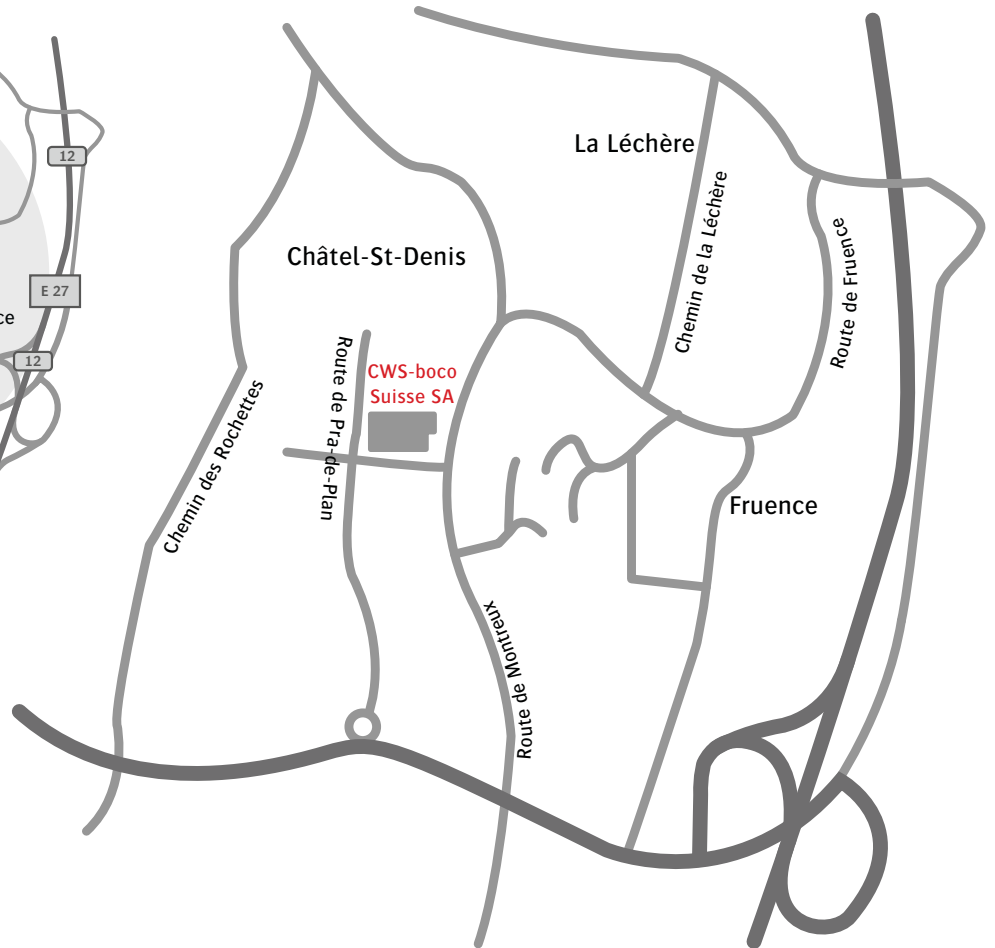

CWS-boco Suisse SA | Route de Pra de Plan 2 | CH-1618 Châtel-St-Denis
 Téléphone : +41 (0) 21 989 24 24 | Fax. : +41 (0) 21 989 24 25

en voiture de Genève, Lausanne et Sion :

- > Suivre l'autoroute en direction de „Fribourg“
- > Sortir à „Châtel-St-Denis/Les Paccots“
- > Tourner à gauche en direction de „Châtel-St-Denis“
- > Au rond-point, suivre „Zone industrielle Pra de Plan“
- > CWS-boco se trouve sur votre gauche au niveau de la 2ème route à gauche

en voiture de Berne, Bâle et Zurich :

- > Suivre l'autoroute en direction de „Fribourg, Lausanne“
- > Sortir à „Châtel-St-Denis/Les Paccots“
- > Tourner à droite en direction de „Châtel-St-Denis“
- > Au rond-point, suivre „Zone industrielle Pra de Plan“
- > CWS-boco se trouve sur votre gauche au