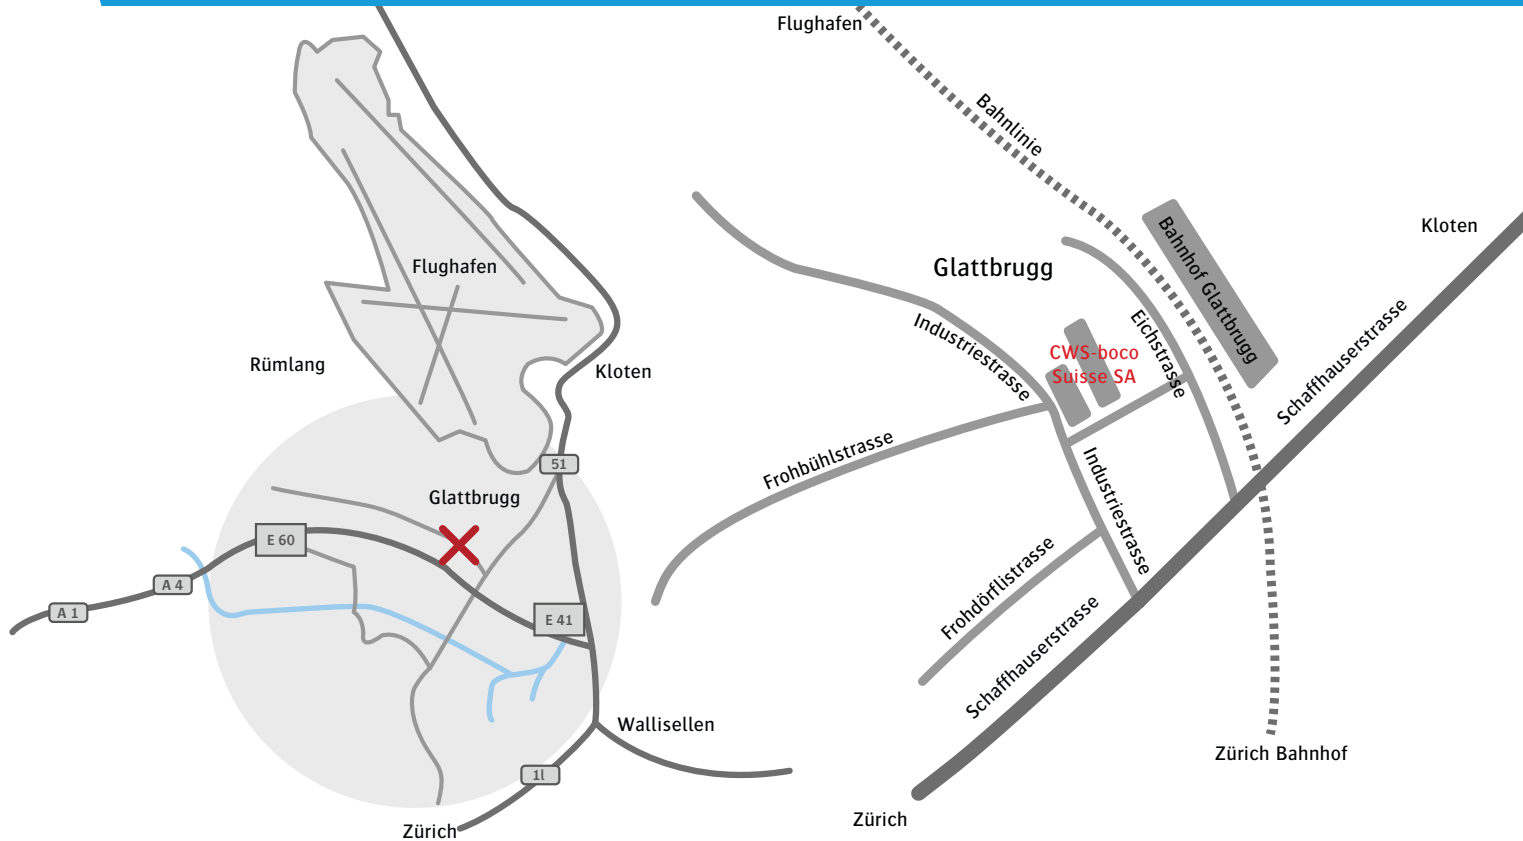

### per Bahn:

- > Hauptbahnhof Zürich
- > Strassenbahn, Linie 10 Richtung Flughafen oder S-Bahn Nr. 5 Richtung Niederweningen/Rafz
- > Haltestelle „Glattbrugg Bahnhof“ aussteigen
- > Durch Unterführung zu den CWS-boco Gebäuden
- > Zeitbedarf: Strassenbahn 36 Minuten oder S-Bahn 10 Minuten und 5 Minuten zu Fuss

### per Flugzeug:

- > Flughafen Zürich-Kloten
- > Strassenbahn, Linie 10 Richtung Zürich Bahnhof
- > Haltestelle „Glattbrugg Bahnhof“ aussteigen
- > Durch Unterführung zu den CWS-boco Gebäuden
- > Zeitbedarf: Strassenbahn 10 Minuten

### per Auto aus Richtung Zürich:

- > Auf die A1 Richtung „Flughafen, Aubrugg“
- > Folgen Sie „Bülach, Flughafen“
- > Ausfahrt „Glattbrugg, Opfikon, Kloten“
- > Biegen Sie links ab und folgen Sie „Glattbrugg“
- > Sie sind auf der Schaffhauserstrasse - nach dem Bahnübergang biegen Sie rechts in die Industriestrasse ein

### per Auto aus Richtung Basel, Bern und Luzern:

- > Auf die A1 Richtung „Sankt Gallen, Flughafen, Nordring-Zürich“
- > Ausfahrt „Zürich-Seebach, Glattbrugg, Rümlang“
- > Beim Kreisell die dritte Ausfahrt nehmen
- > Biegen Sie an der nächsten Ampel rechts in die Europastrasse
- > Beim Kreisell die erste Ausfahrt wählen
- > Biegen Sie an der nächsten Ampel rechts in die Schaffhauserstrasse ein
- > Nach dem Bahnübergang biegen Sie rechts in die Industriestrasse ein