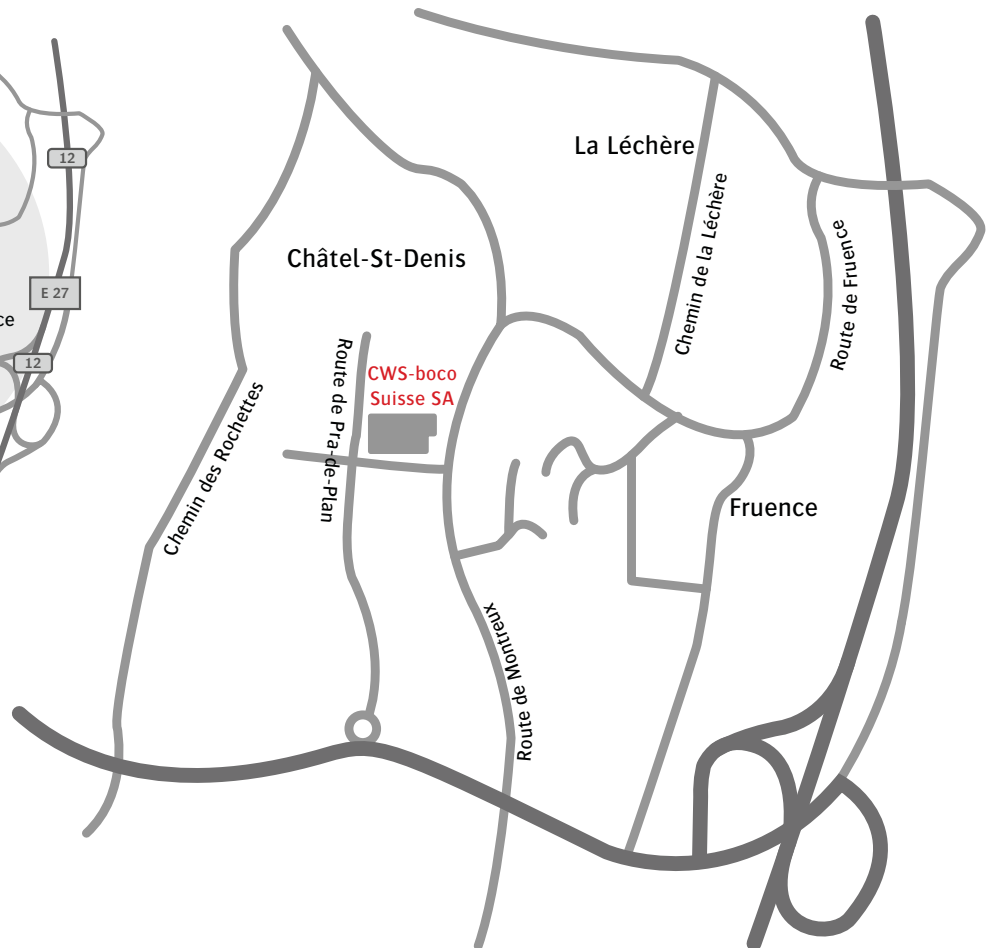

CWS-boco Suisse SA | Route de Pra de Plan 2 | CH-1618 Châtel-St-Denis
 Telefon: +41 (0) 21 989 24 24 | Fax.: +41 (0) 21 989 24 25

per Auto aus Richtung Genf, Lausanne und Siders:

- > Auf die Autobahn Richtung „Fribourg“
- > Ausfahrt „Châtel-St-Denis/Les Paccots“
- > Beim Kreisell die dritte Ausfahrt nehmen
- > Biegen Sie nach links ab in Richtung „Châtel-St-Denis“
- > Beim Kreisell fahren Sie in Richtung „Zone industrielle Pra de Plan“
- > Das CWS-boco Gebäude befindet sich auf der linken Seite, auf der Höhe der zweiten Strasse links

per Auto aus Richtung Bern Basel und Zürich:

- > Auf die Autobahn Richtung „Fribourg, Lausanne“
- > Ausfahrt „Châtel-St-Denis/Les Paccots“
- > Biegen Sie nach rechts ab in Richtung „Châtel-St-Denis“
- > Beim Kreisell fahren Sie in Richtung „Zone industrielle Pra de Plan“
- > Das CWS-boco Gebäude befindet sich auf der linken Seite, auf der Höhe der zweiten Strasse links